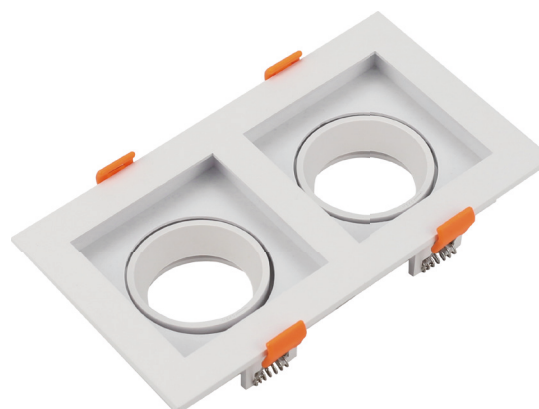

Porta Faretto

Incasso

Corpo ▶ PC

Tipo ▶ Orientabile

BIANCO

Elementi esteticamente belli ed eleganti, i porta faretto sono una soluzione di design sempre più apprezzata per la creazione di punti luce in ambienti interni ed esterni.

Caratteristiche generali	
Codice articolo	IPADQX2
Indice di protezione	IP20
Adattatore	GU10 x 2
Orientabile	Sì

Altre caratteristiche	
Garanzia	2 anni

Caratteristiche tecniche	
Foro	95 mm
Classe	II