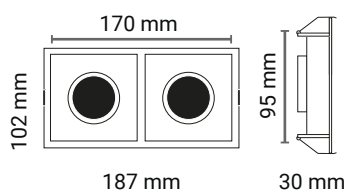

Porta Faretto

Incasso

Corpo ▶ PC

Tipo ▶ Orientabile

BIANCO

Elementi esteticamente belli ed eleganti, i porta faretto sono una soluzione di design sempre più apprezzata per la creazione di punti luce in ambienti interni ed esterni.

Caratteristiche generali	
Codice articolo	IPADQX2
Indice di protezione	IP20
Adattatore	GU10 x 2
Orientabile	Sì

Altre caratteristiche	
Garanzia	2 anni

Caratteristiche tecniche	
Foro	95 mm
Classe	II